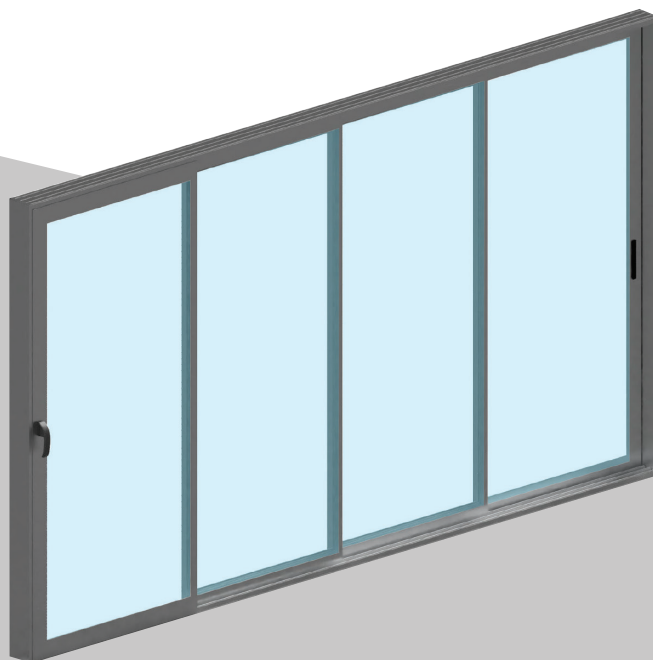

Zasteklitev

VITRA

Slide, Fold

Vitra Slide/Fold je sodoben horizontalni drsni/zgibni stekleni sistem za zapiranje teras, pergol in polzunanjih prostorov. Zagotavlja zaščito pred vremenskimi vplivi, hkrati pa ohranja odprtost prostora in maksimalen prehod naravne svetlobe.

 **Delovanje**
Horizontalno drsenje steklenih panelov
Gladko in tiho pomikanje
Nizka sila odpiranja

 **Konstrukcija**
Modularna aluminijasta konstrukcija
Možnost izvedbe brez dodatne konstrukcije

 **Zasteklitev**
Enojno steklo 8 ali 10 mm
Dvoslojno steklo (4 + 10 + 4 mm) |
Izboljšana toplotna izolativnost pri dvoslojni izvedbi

 **Odvodnjavanje**
Integrirano v vodilih
Kontrolirano odvajanje vode navzven

 **Zaklepanje**
Izbira strani zaklepanja
Opcijski 3-točkovni zaklep
Estetsko oblikovani ročaji

 **Montaža**
Hitra in enostavna montaža
Primerna za novogradnje in obstoječe objekte

Vitra Slide/Fold je eleganten drsni/zgibni stekleni sistem, zasnovan za stanovanjske, gostinske in poslovne objekte, kjer sta pomembna fleksibilnost in vizualna lahkotnost prostora. Horizontalno pomični stekleni paneli omogočajo gladko in tiho drsenje tudi pri večjih steklenih površinah, kar zagotavlja udobno vsakodnevno uporabo. Sistem je na voljo v več izvedbah zasteklitve – od enojnega stekla debeline 8 ali 10 mm do dvoslojnega stekla 4 + 10 + 4 mm, kar omogoča prilagoditev zahtevam glede toplotnega udobja in zaščite. Modularna aluminijasta konstrukcija omogoča hitro in enostavno montažo, lahko pa se uporablja tudi brez dodatnih nosilnih profilov, odvisno od arhitekturne zasnove.