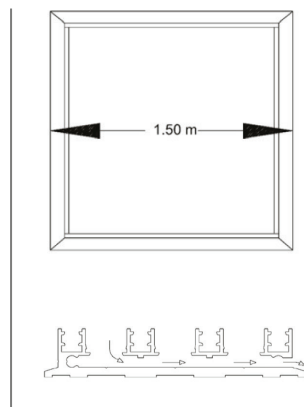

VITRA

Slide, Fold

d = 8

d = 10

d = 18

 **Sistem**
Horizontalni drsni/zgibni stekleni sistem

 **Uporaba**
Terasa · Pergole · Zimski vrtovi · Polzunanjni prostori
Zaščita pred vremenskimi vplivi ob ohranjeni odprtosti