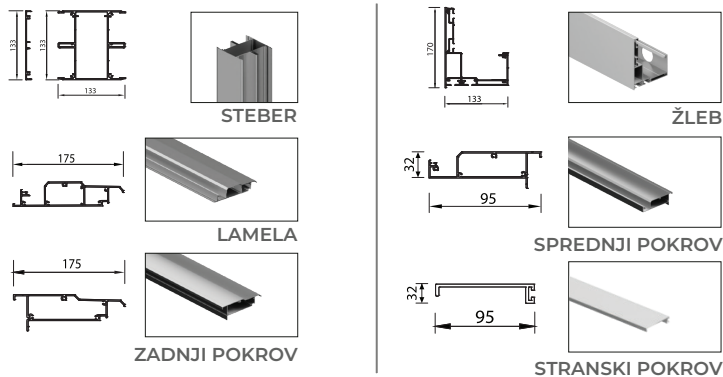

AERIS

Balance

Sistem
Bioklimatska pergola z vrtljivimi aluminijastimi lamelami

Uporaba
Zunanja, celoletna uporaba
Zasebni, gostinski in komercialni prostori

Lamele
Rotacija lamel do 135°
Popolnoma odprt - delno odprt- popolnoma zaprt položaj. Prilagajanje na sončno svetlobo

Konstrukcija
Modularna aluminijasta bioklimatska konstrukcija. Masivni ekstrudirani aluminijasti profili (do 600 cm). Vijačeni ali varjeni spoji

Odvodnjavanje
Skriti integrirani sistem odvodnjavanja
Mikrokanali v lamelah
Žlebovi in odtočni profil v stebrih
Varnostni preliv za ekstremne padavine

Tesnjenje
Posebaj zasnovana tesnila
Preprečen prehod vode in zraka med lamelami

Pritrdilni material
Nerjavo jeklo A2/A4
Geomet protikorozijska zaščita

Osvetlitev
Parametrična LED razsvetljava
Integracija v žlebne profile
Elegantna ambientalna osvetlitev

Dodatna oprema
Integriran avdio sistem
Popolna vgradnja v konstrukcijske profile

Ogrevanje
Ogrevalni sistemi, pritrjeni na okvirno konstrukcijo
Podaljšana uporaba tudi v hladnejših mesecih

Videz
Čist, sodoben, arhitekturno dovršen izgled